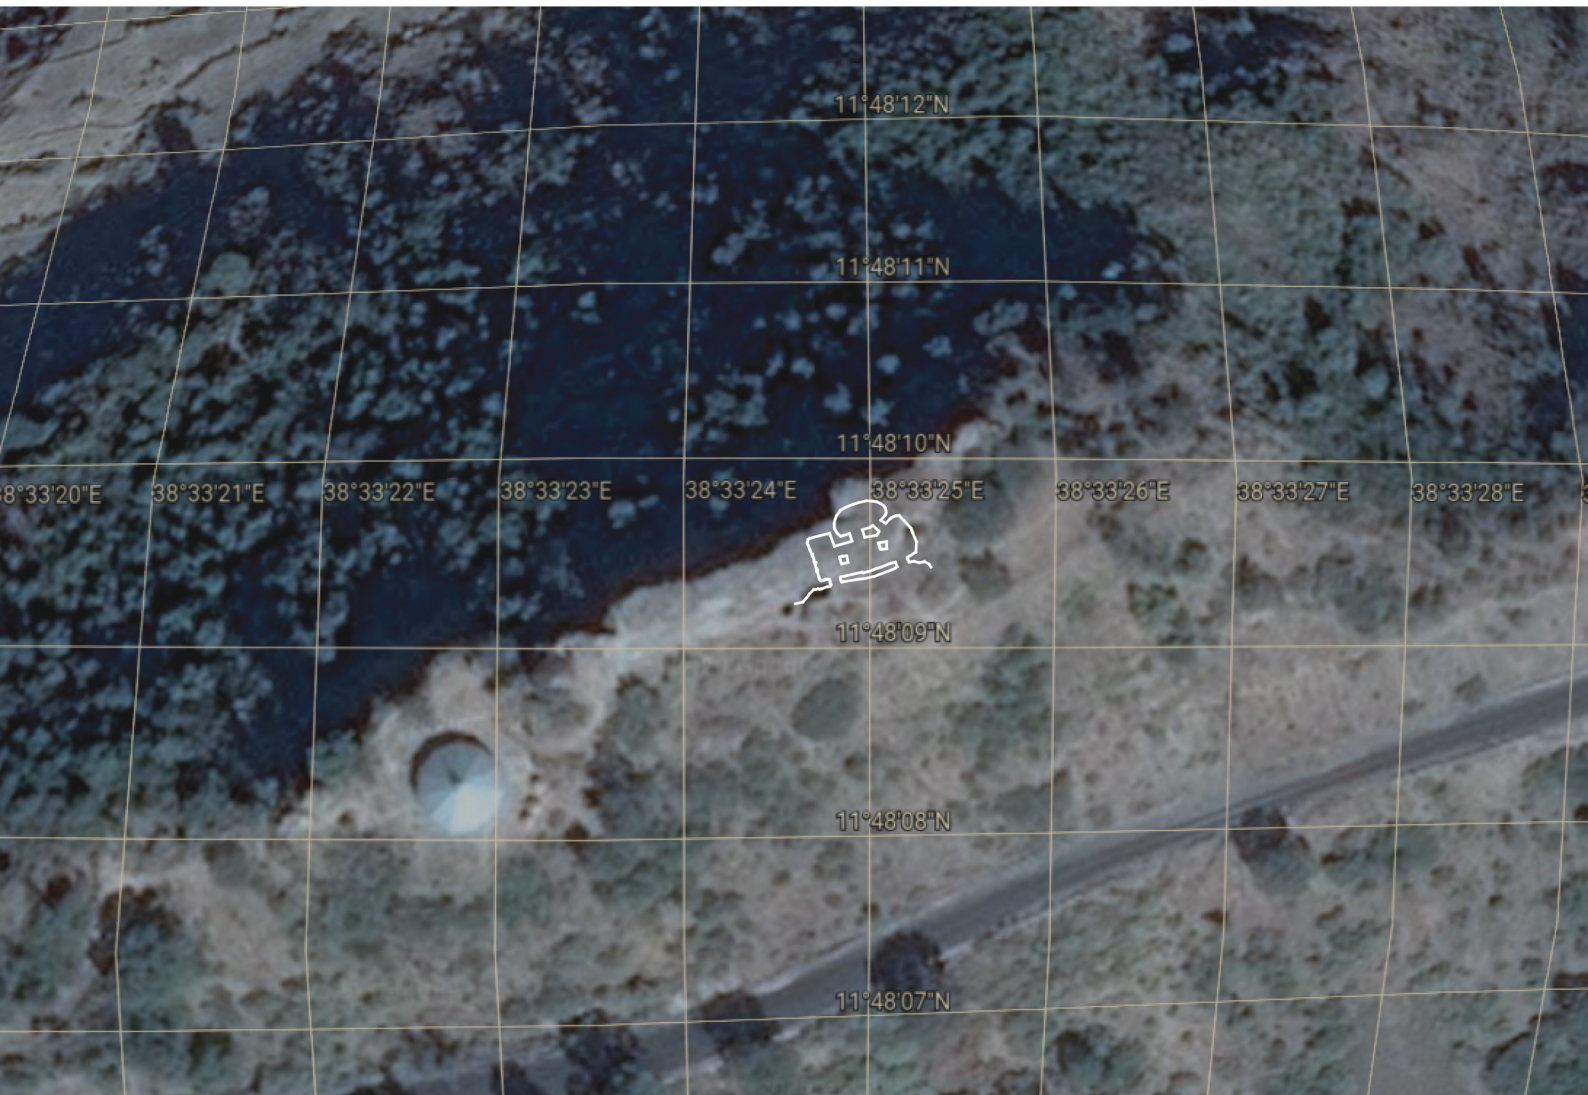

# Checheho Kidane Mihret Rock Church Complex: የጨጨሆ/ላቅራምቢያ/ ኪዳነ ምህረት ውቅር አብያተ ክርስቲያናት

## Checheho Kidane Mihret /Kidus Gabriel/: North Wollo

Site Location/ X,Y Coordinate/

Site adaptation